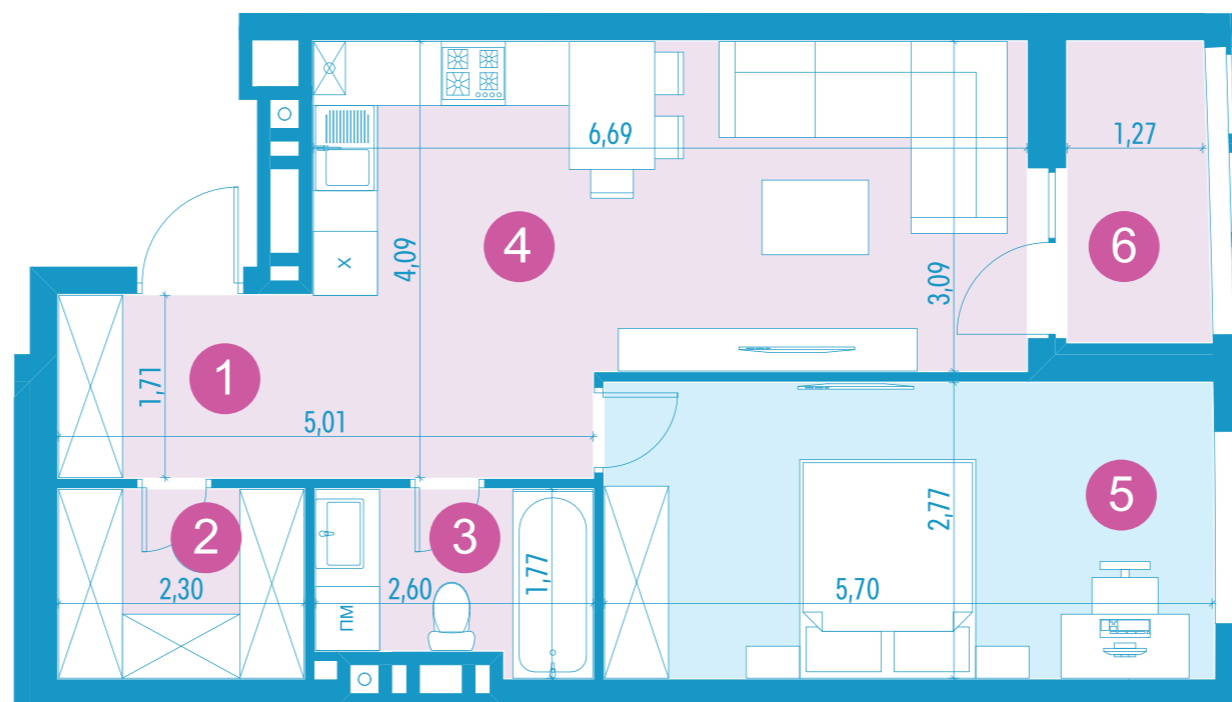

032 253 77 47
097 173 75 77
parus.lviv@gmail.com

Відділ продажу:
вул. Липинського, 26
paruslife.lviv.ua